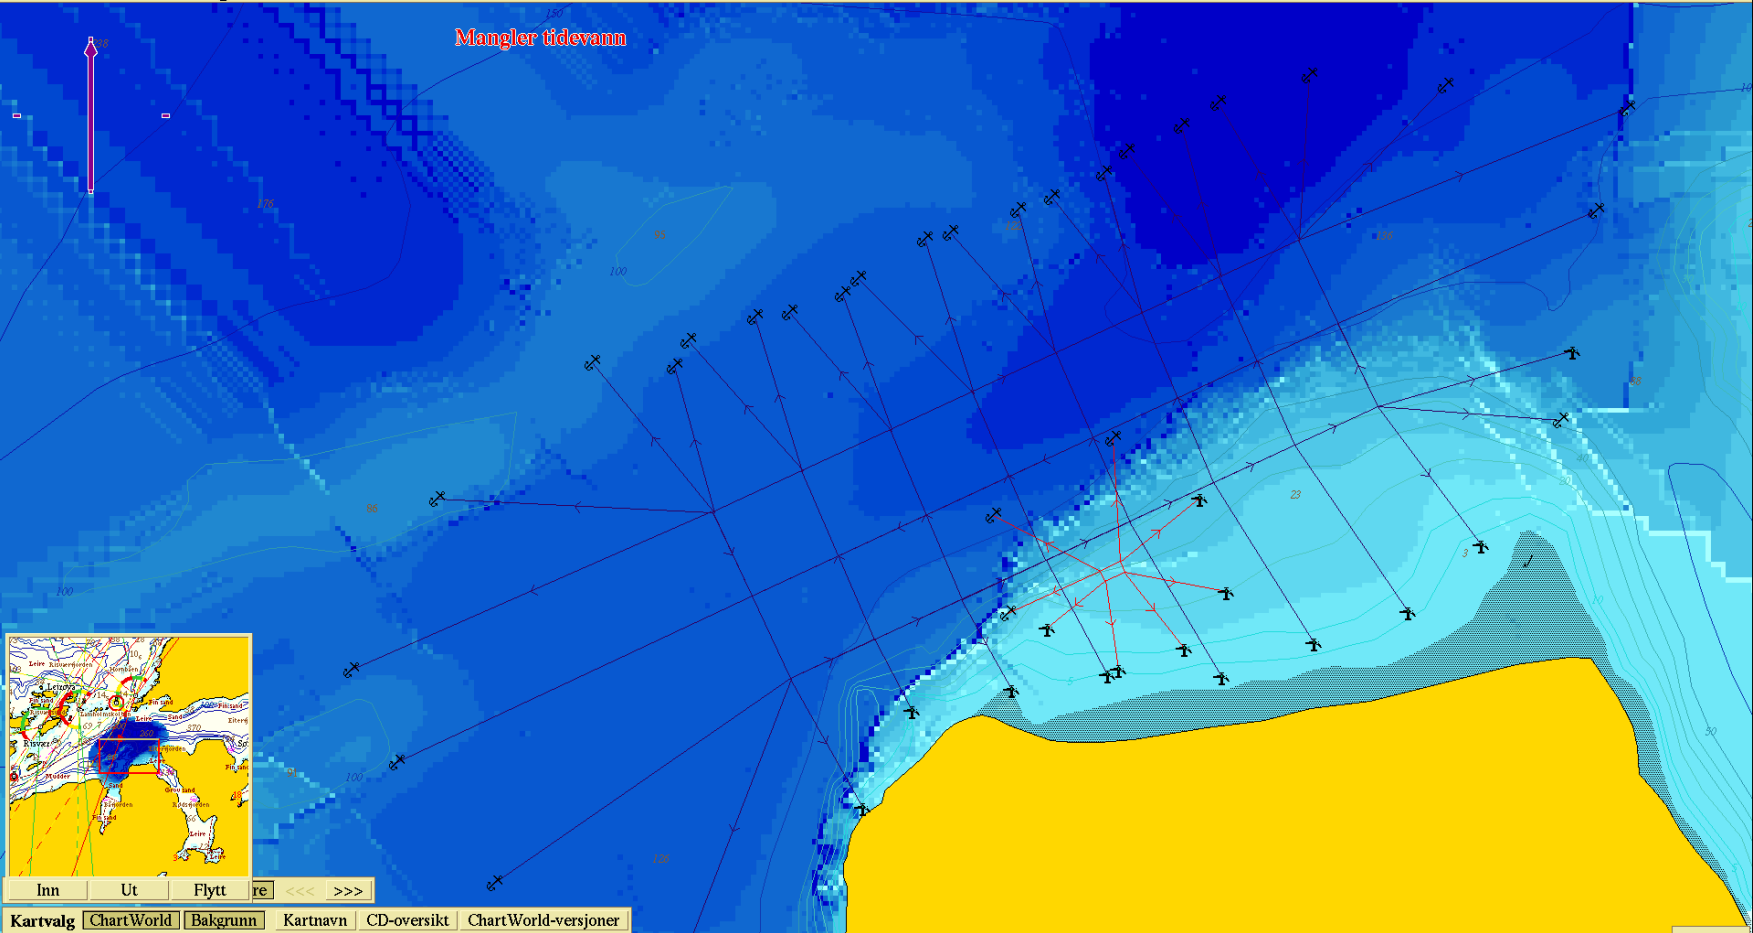

Diverse Turer Info 3D Her Slepestrek Bunn Snitt 500 meter 0 150 <<< >>> Auto Relieff Bokser Print 12:28:31

Mangler tidevann

Inn Ut Flytt re <<< >>>

Kartvalg ChartWorld Bakgrunn Kartnavn CD-oversikt ChartWorld-versjoner

Plotterlag <<< >>> A B C **D** E F G H I J Periode Høyre museknapp endrer navn